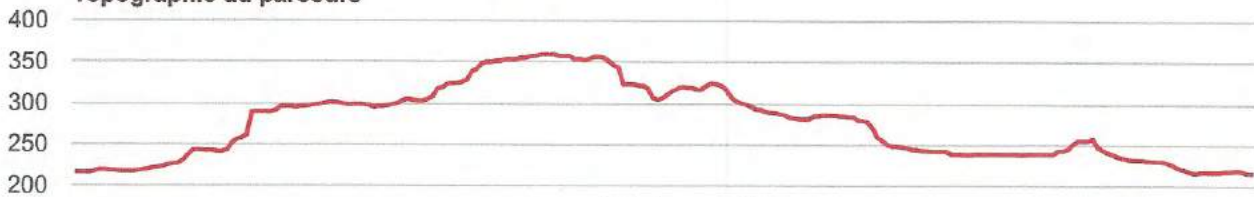

Topographie du parcours