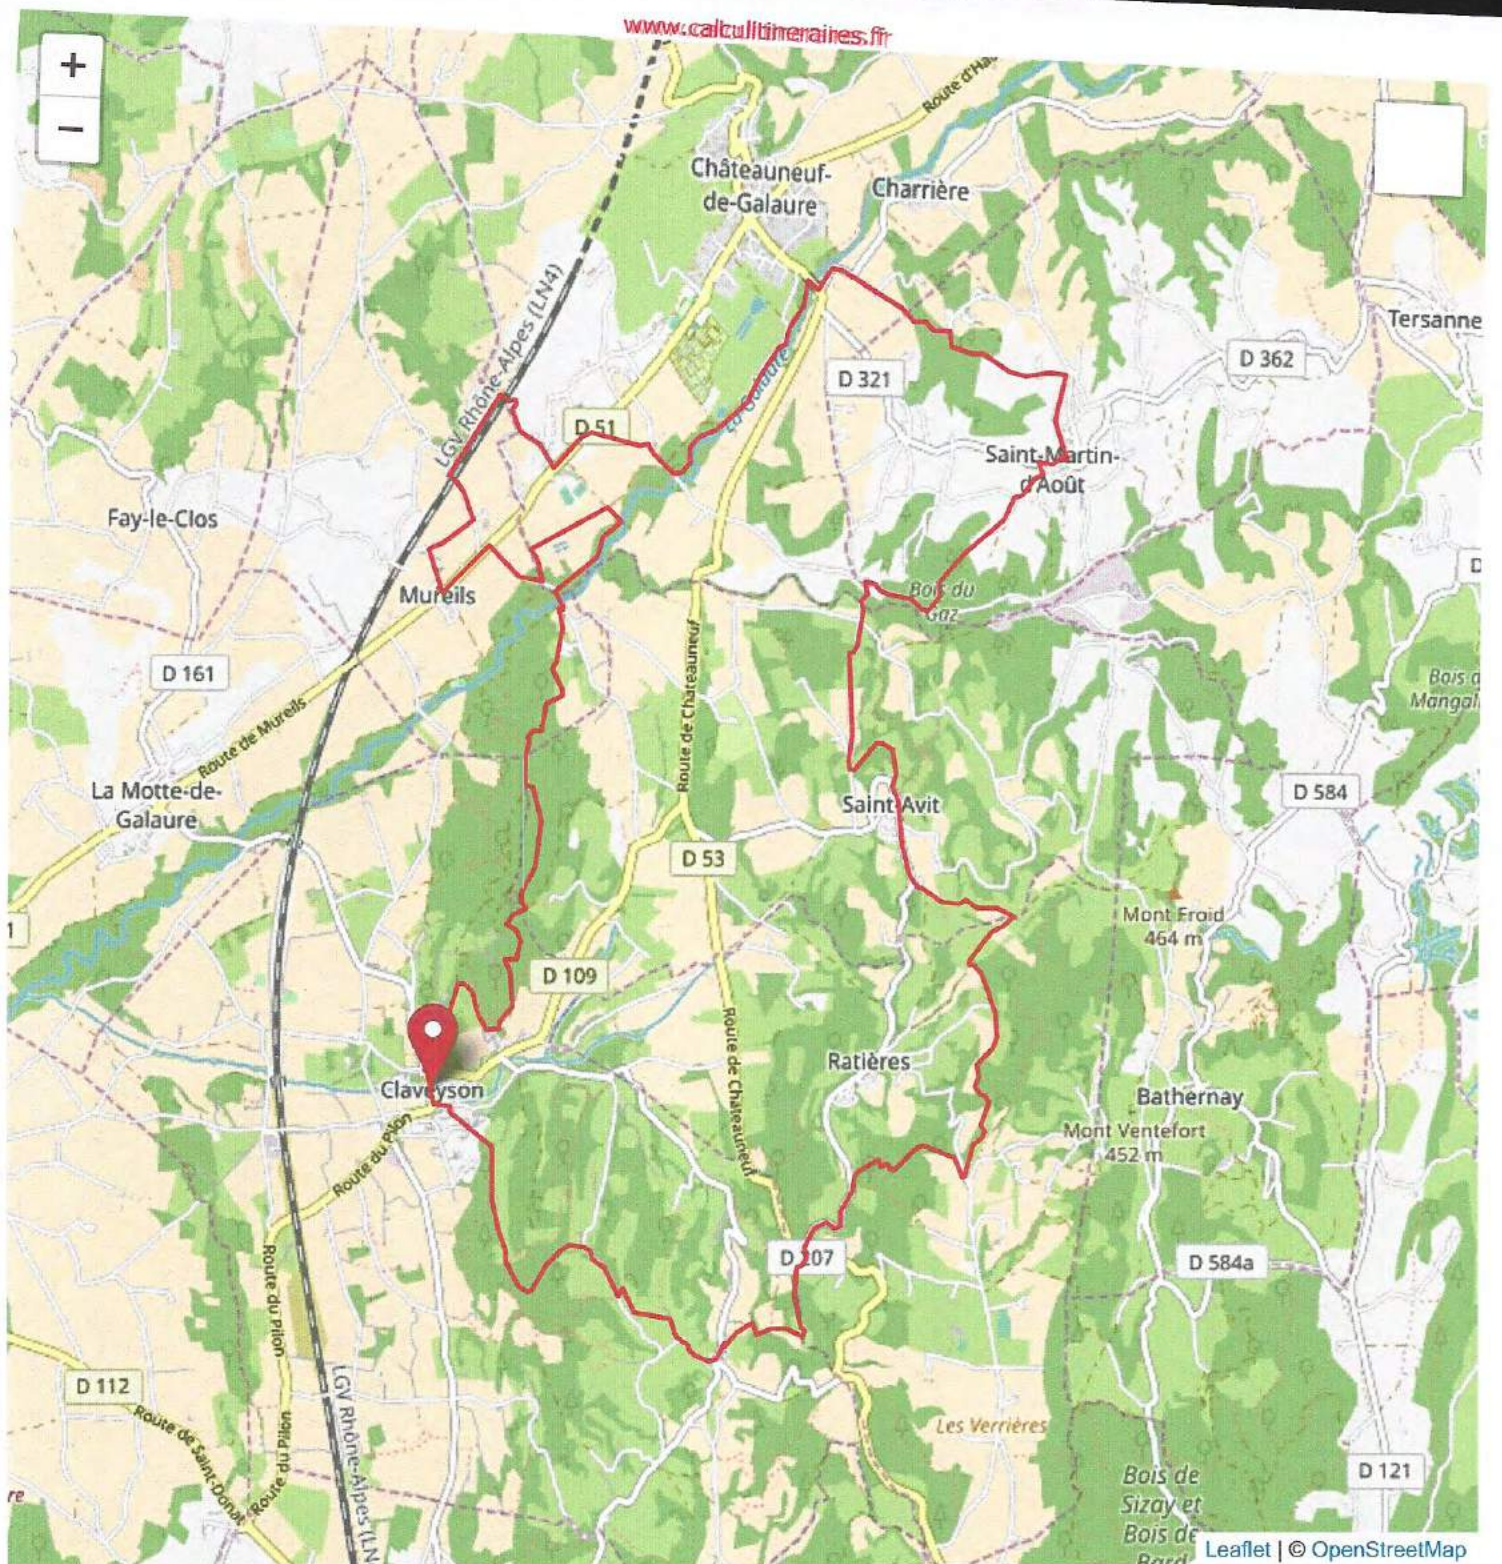

#### Topographie du parcours

— Altitude en mètres

### Mon parcours sportif

Distance : **13283 m** soit : **13.28 km**

### Mon parcours sportif

Distance : **23190 m** soit : **23.19 km**

#### Topographie du parcours