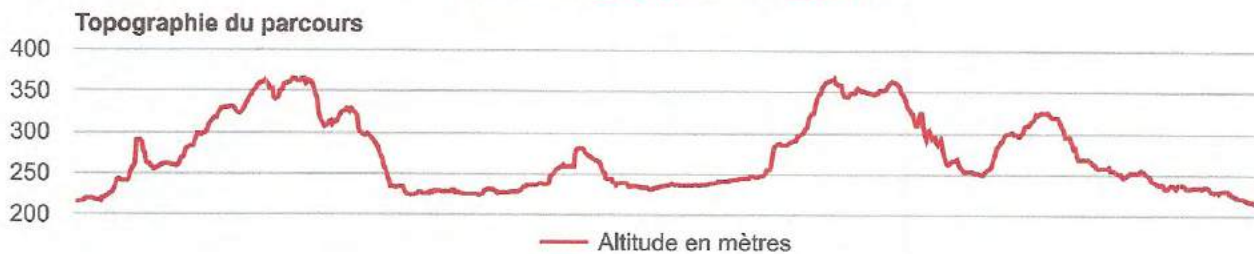

Mon parcours sportif

Distance : **23190 m** soit : **23.19 km**