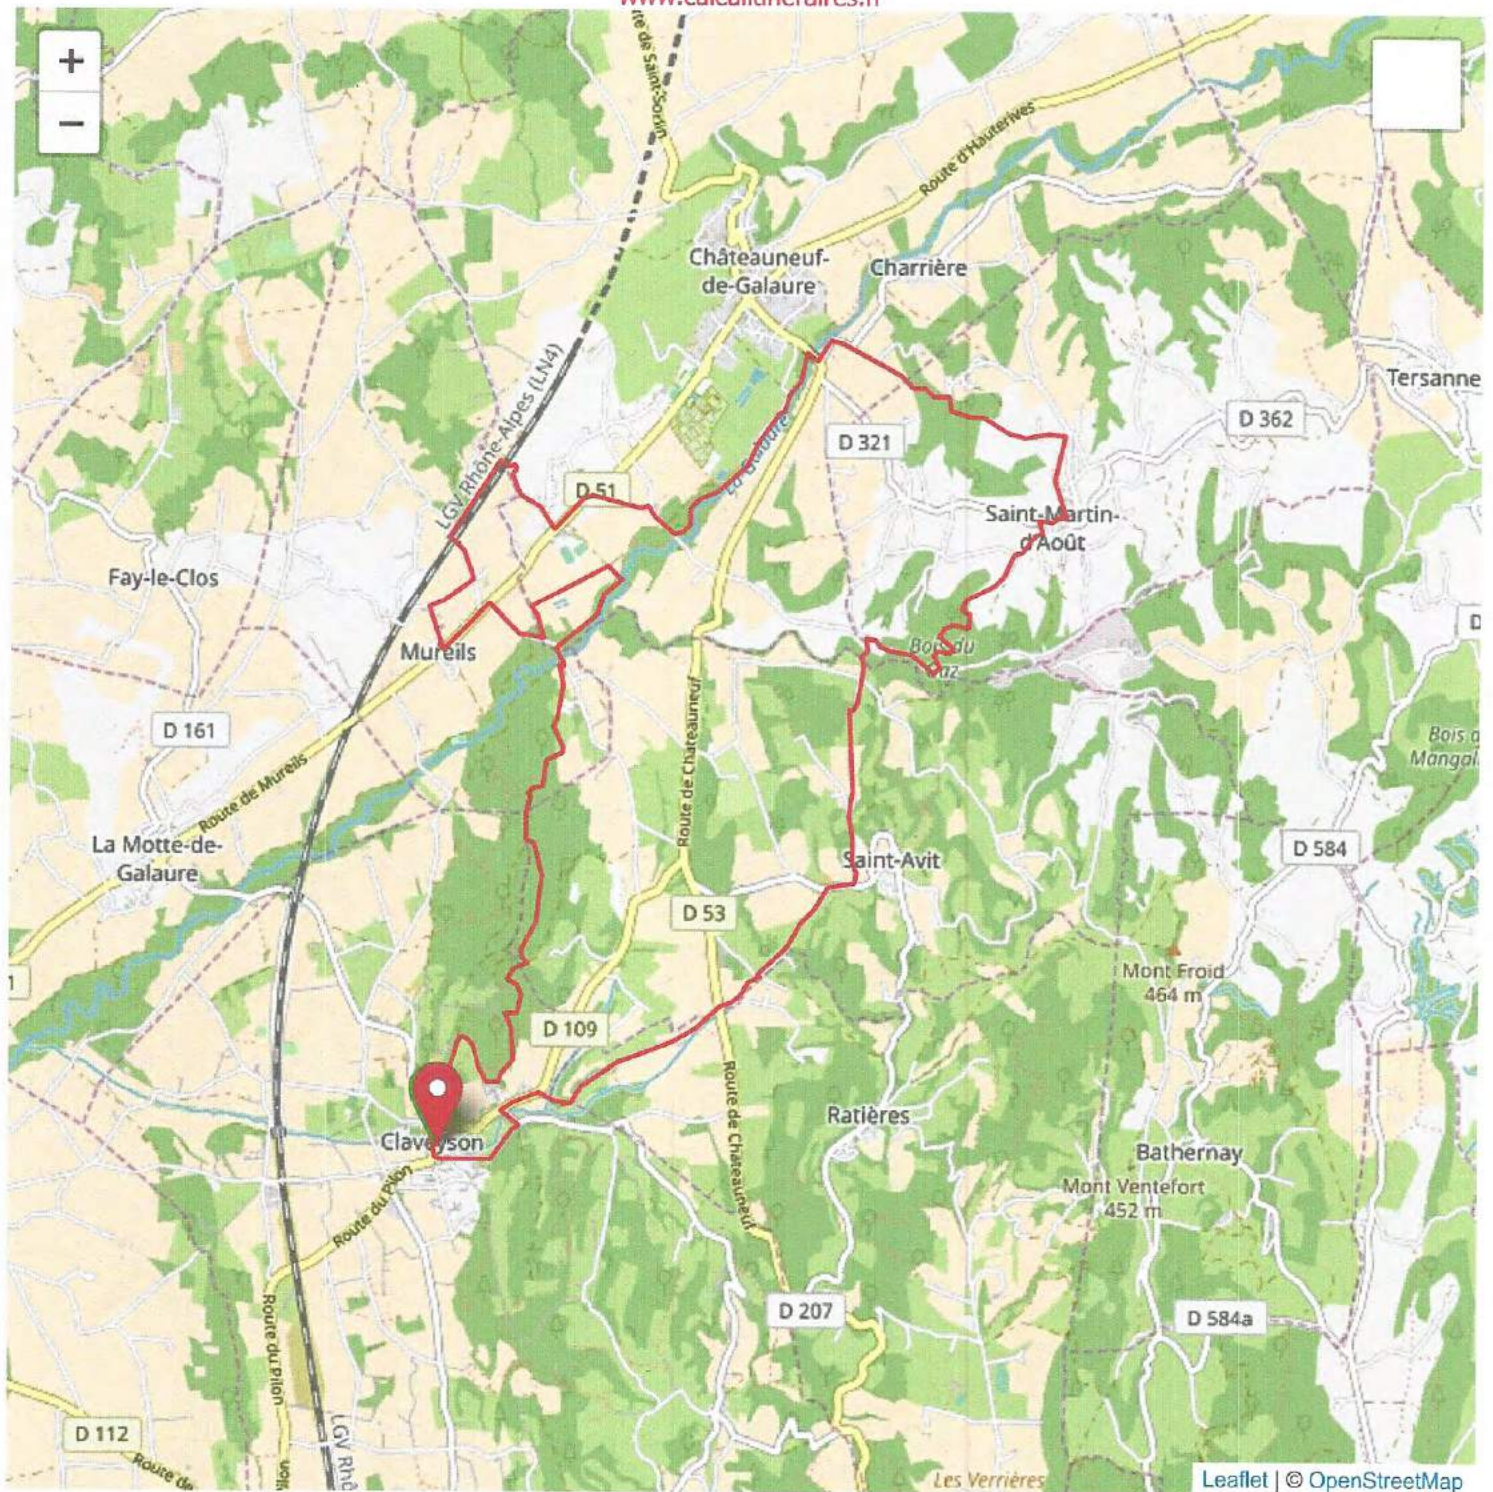

#### Topographie du parcours

— Altitude en mètres

### Mon parcours sportif

Distance : **13283 m** soit : **13.28 km**

#### Topographie du parcours