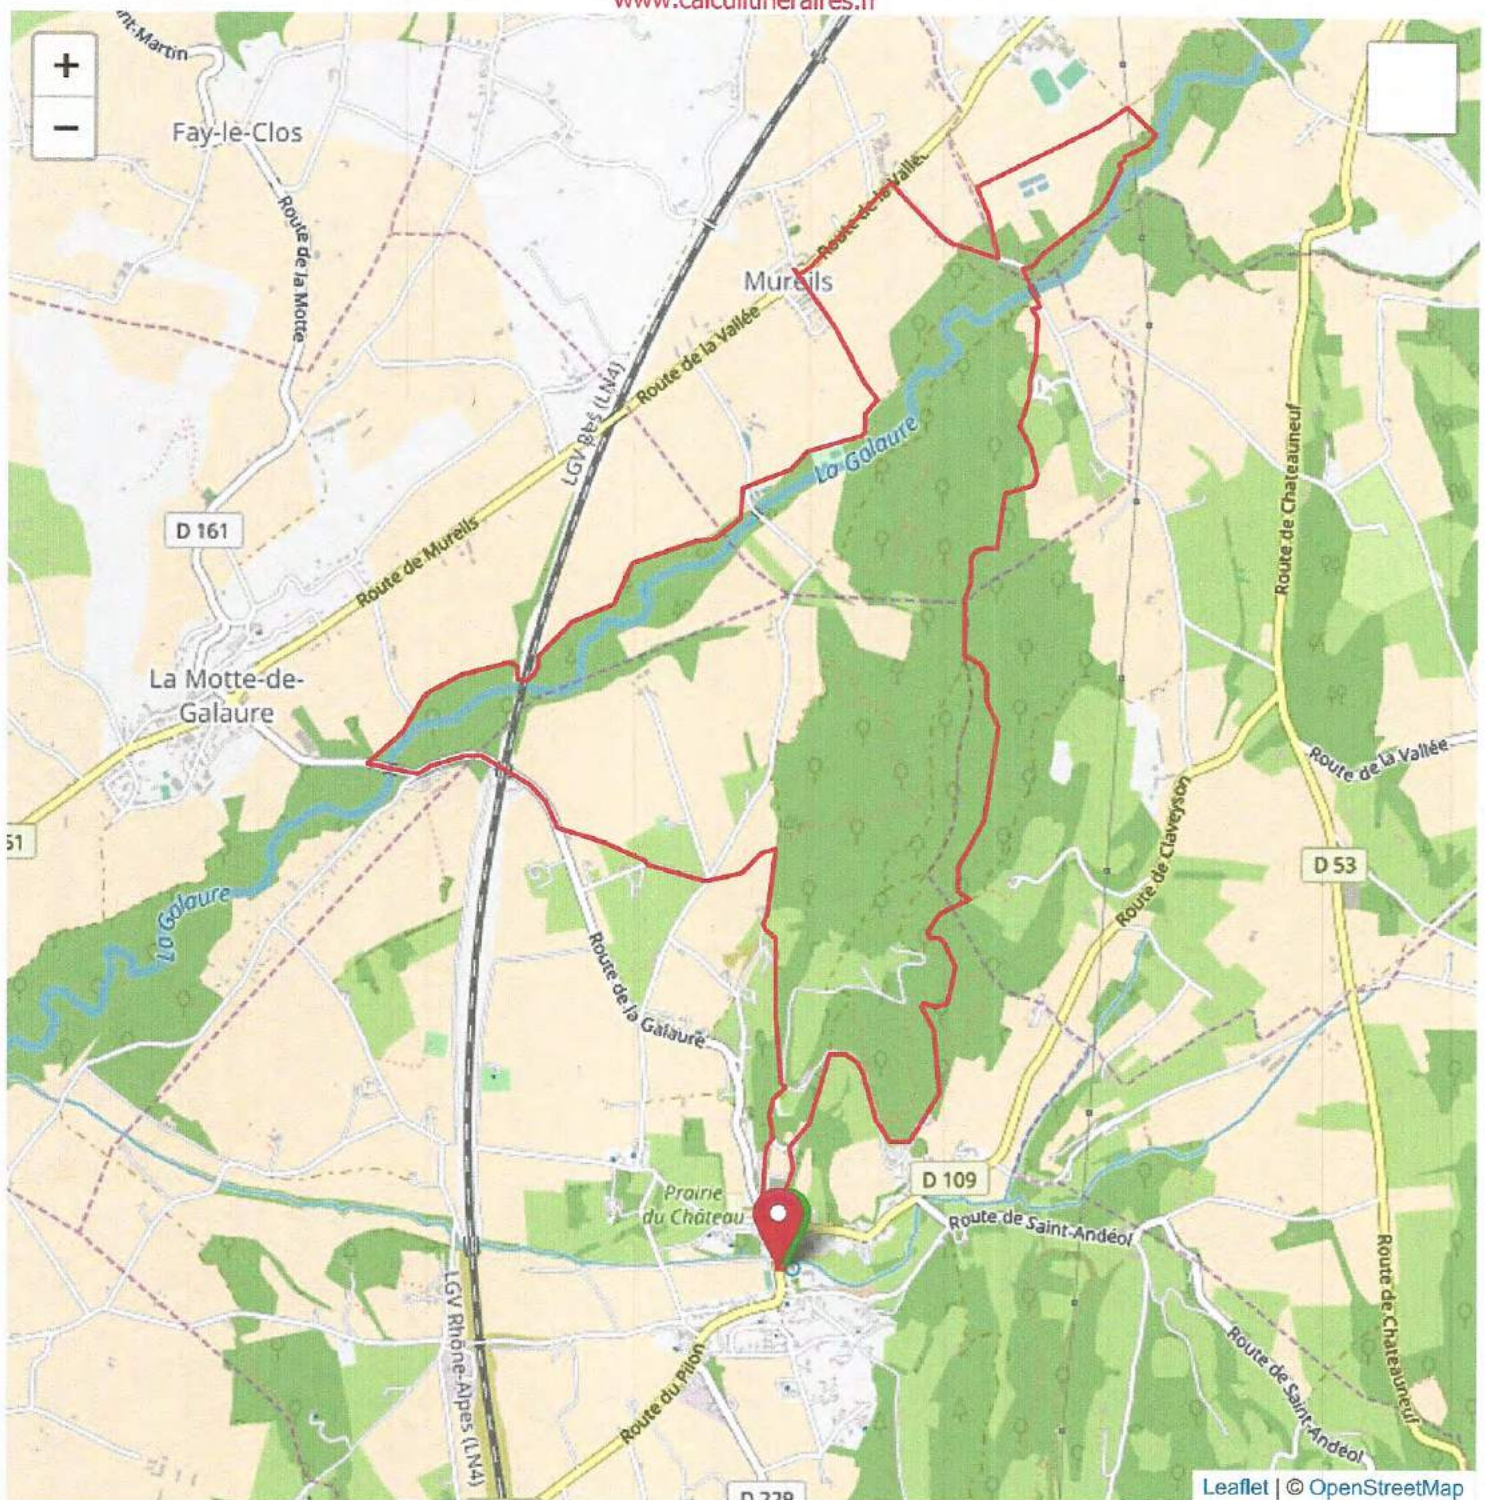

Leaflet | © OpenStreetMap

### Mon parcours sportif

Distance : 5130 m soit : 5.13 km

#### Topographie du parcours

— Altitude en mètres

#### Topographie du parcours